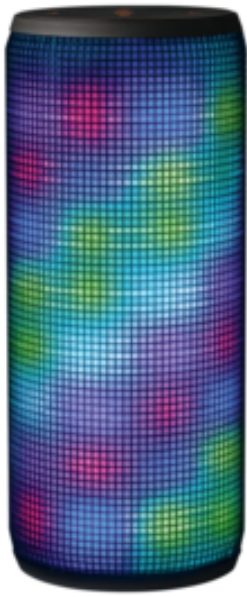

Trust Urban Dixxo Enceinte sans fil avec illumination - Gris

Enceinte Bluetooth puissante avec effet illumination intégré pour smartphone et tablette

Article number: 20419
Barcode: 8713439204193
GTIN: 08713439204193

Core content

Brand	Trust Urban
Product type	Enceinte sans fil avec illumination
Colour	Gris
Key features	<ul style="list-style-type: none">- Format portable, son stéréo puissant (10 W RMS/20 W en puissance de crête) - Illumination par diodes multicolores à 360° avec différents effets réagissant au rythme de la musique - Diffuse votre musique par connexion Bluetooth, entrée AUX 3,5 mm, carte Micro-SD ou port USB - Portée Bluetooth de 10 m - Lecteur MP3 intégré pour diffuser vos morceaux depuis une carte Micro-SD ou une clé USB - Conçue pour la musique et la téléphonie mains libres - Boutons de réglage du volume, de commande des morceaux, de l'illumination, des sources et de prise d'appel - Batterie rechargeable, 15 heures d'écoute - Garantie de 2 ans
Package contents	<ul style="list-style-type: none">- Enceinte Bluetooth - Câble de charge Micro-USB - Câble audio avec fiche 3,5 mm - Mode d'emploi
System requirements	<ul style="list-style-type: none">- Smartphone ou tablette avec fonction Bluetooth ou sortie audio 3,5 mm